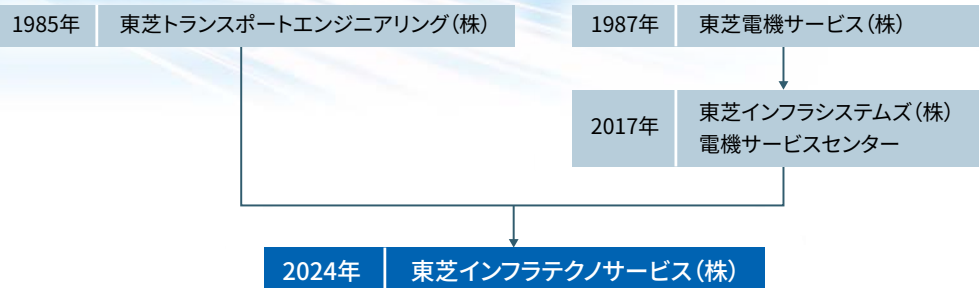

TOSHIBA

会社案内 Company Profile

東芝インフラテクノサービス株式会社
Toshiba Infrastructure Technology Service Co., Ltd.

高品質で信頼性の高いアフターサービスを提供することにより、
お客様の安全・安心をサポートします。

沿革

会社概要

社名	東芝インフラテクノサービス株式会社
本社所在地	〒160-0023 東京都新宿区西新宿6丁目24番1号 西新宿三井ビル
設立	1985年4月1日 ※2024年7月1日、事業統合および社名変更
社長	的場 雅啓(まとば まさよし)
資本金	1億円
従業員数	約1,400名(2025年7月1日時点)
主な事業内容	上下水道、空港、鉄道、ビル、工場等のインフラ設備・産業施設の保守点検・修理・予防保全・部品販売・ 現地調整・運転管理事業等
許認可	<ul style="list-style-type: none">建設業 国土交通大臣許可(特-5) 第29083号(電気工事業、電気通信工事業、管工事業、水道施設工事業)みなし登録電気工事業者 経済産業大臣届出 第2024017号(一般用電気工作物、自家用電気工作物)古物商 東京都公安委員会許可 第308881406938号(機械工具商)ISO 交通システムサービス事業 社会システムサービス事業 ISO 9001:2015 認証取得 ISO 9001:2015 認証取得 ISO 14001:2015 認証取得 ISO 14001:2015 認証取得 ISO 45001:2018 認証取得 ISO 55001 2014 認証取得
会社組織	コンプライアンス室、企画部、総務部、経理部、調達部、 交通システムサービス事業部、社会システムサービス事業部